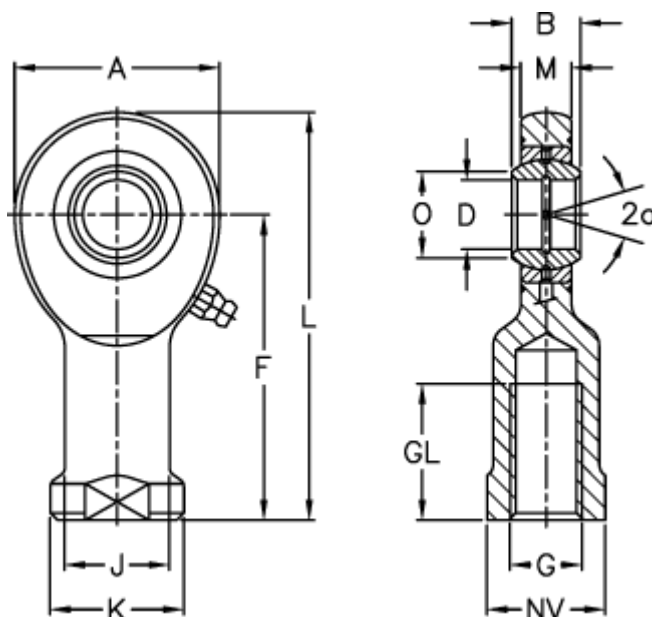

Varenummer: 03480012
 Beskrivelse: Fluro Ledhoved EIL 12

Mål

A	= 34	J	= 17.5
a (grader)	= 11	K	= 22
B	= 10	L	= 67
D	= 12	M	= 8
Dynamisk træk kN	= 10.8	NV	= 19
F	= 50	O	= 14.9
g	= M12	Statisk træk kN	= 31
GL	= 22	Vægt	= 96